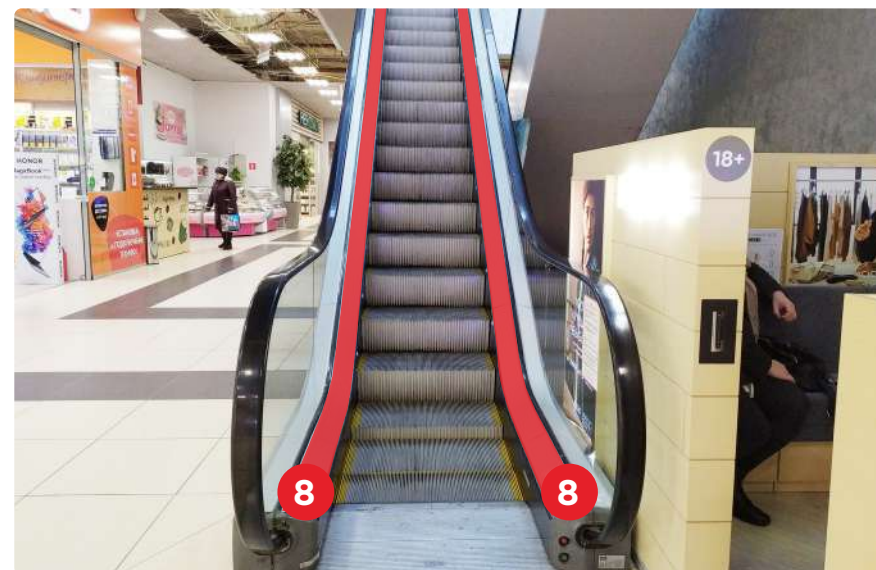

8 Роликовая крышка эскалатора

Эскалатор на спуск

Мин. срок размещения: 1 месяц

Стоимость: **6 000 руб/мес/2 стороны**

9 Обратная сторона эскалатора

Эскалатор на спуск

Мин. срок размещения: 1 месяц

Стоимость: **6 000 руб/мес**