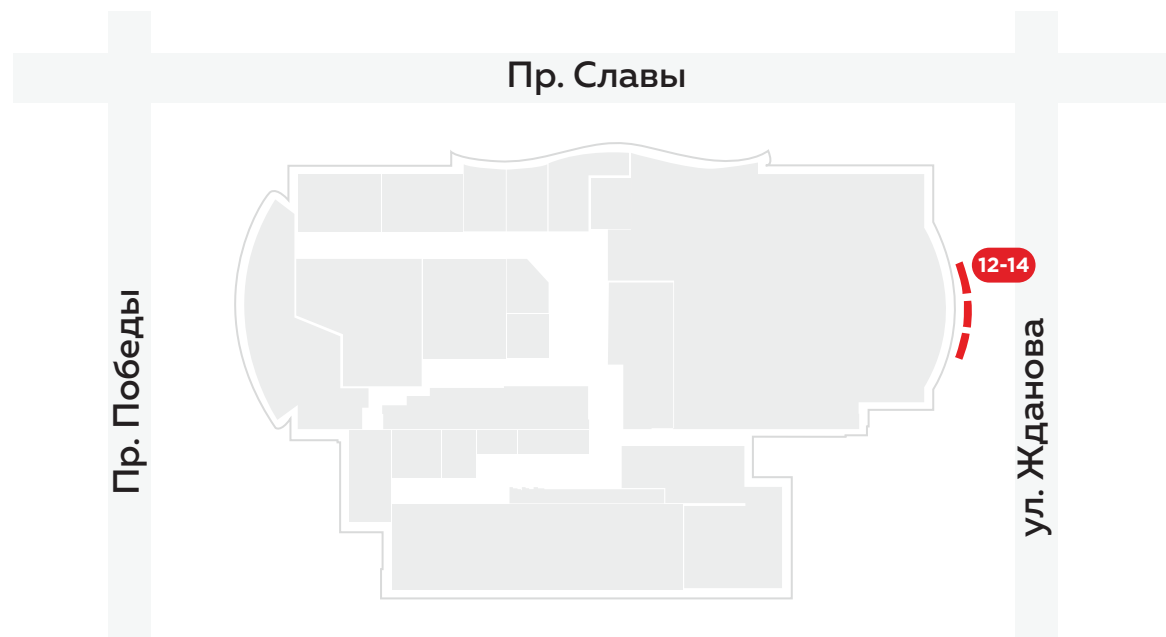

15-17 Баннер

Над восточным входом

Мин. срок размещения: 3 месяца

Стоимость: **10 000 руб/мес**

18 Угловой баннер

Юго-восточная сторона

Мин. срок размещения: 6 месяцев

Размер: 4800x2500 и 9000x2500