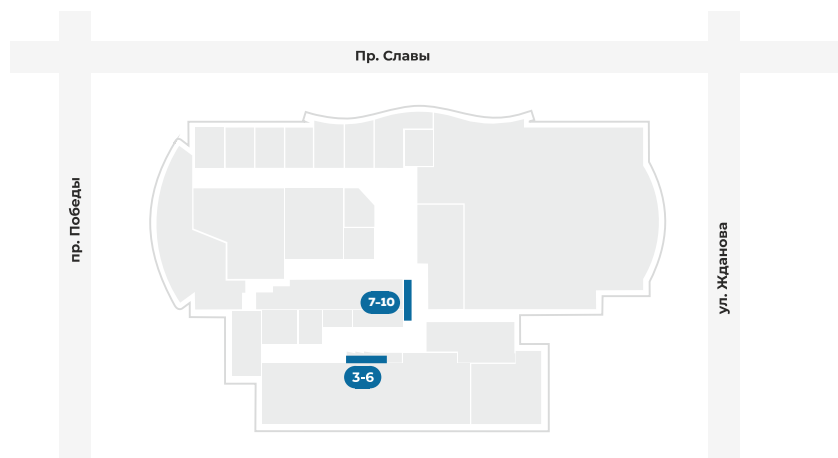

Стоимость: **2 000 руб/неделя**
4 000 руб/месяц

7-10 Сити-формат

Размер: 1200x1800

Стоимость: **1 500 руб/неделя**
5 000 руб/месяц

11 Стойка на кассе

Размер: 297x210 (A4)

Стоимость: **800 руб/неделя**
3 000 руб/месяц