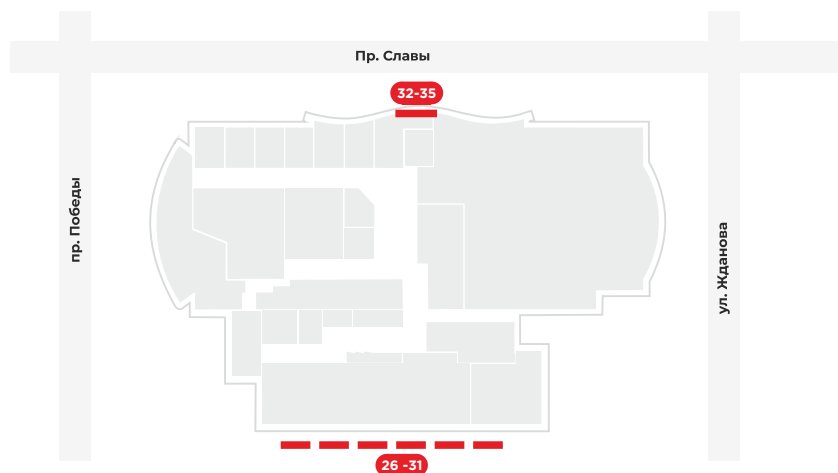

26 -31 Световой короб

Западная сторона

Мин. срок размещения: 11 месяцев

Размер: 5300х3480

Стоимость: **6 000 руб/мес**

32-35 Входная группа

Восточная сторона

Мин. срок размещения: 1 месяц

Стоимость: **32,33,35 – 5 000 руб/мес**
34 – 10 000 руб/мес

При потере эстетического внешнего вида, наружная реклама подлежит замене за счет заказчика. В случае отказа, администрация комплекса вправе демонтировать рекламный носитель без уведомления.