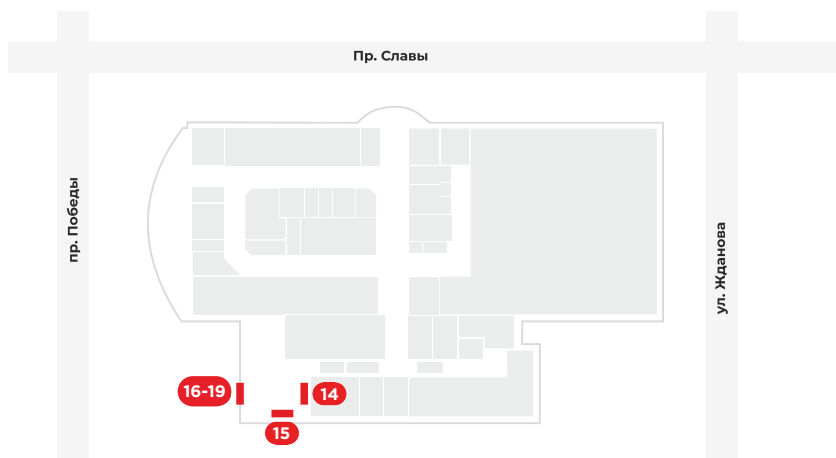

14-15 Баннер

Выход со стороны кинотеатра

Мин. срок размещения: 1 месяц

Стоимость: **7 000 руб/мес**

16-19 Входная группа

Выход со стороны кинотеатра

Мин. срок размещения: 1 месяц

Стоимость: **от 4 000 руб/мес**