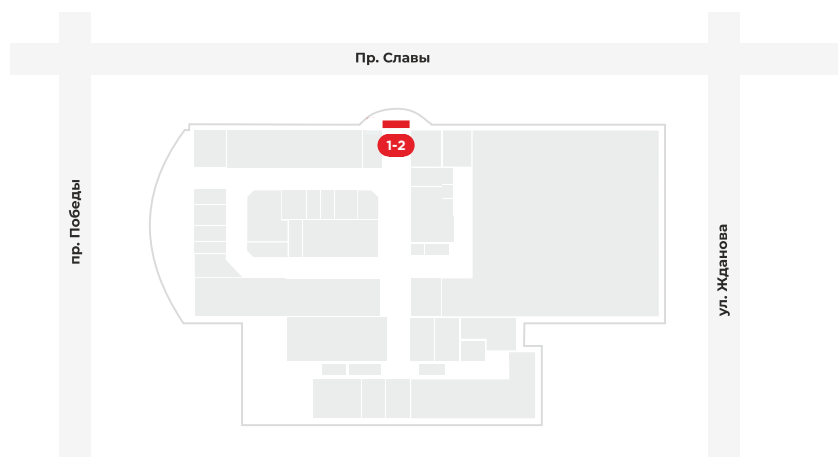

1-2

Входная группа

Восточная сторона

Мин. срок размещения: 1 месяц

Стоимость: **1 – 4 000 руб/мес**
2 – 8 000 руб/мес