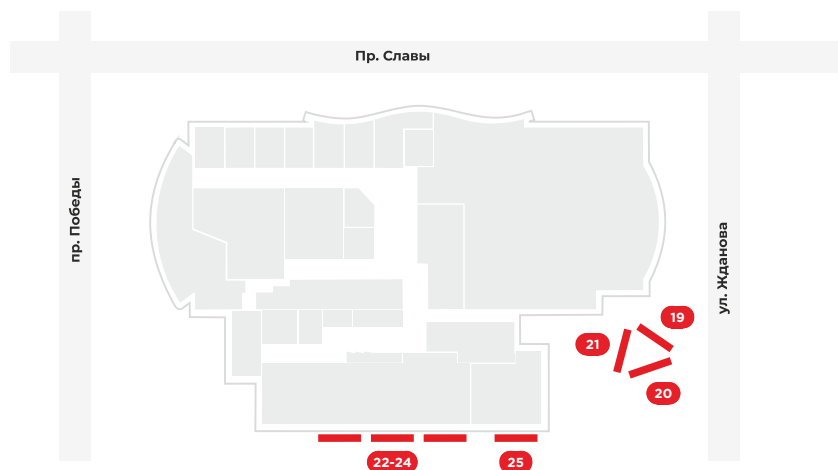

19-21 Стелла

Южная сторона, ул. Жданова

Мин. срок размещения: 3 месяца

Размер: 12800x4750

Стоимость: **3 000 руб/мес** (одна поверхность)

6 000 руб/мес (три поверхности)

22-25 Баннер

Западная сторона

Мин. срок размещения: 3 месяца

Размер: 7000x3000

Стоимость: **10 000 руб/мес**

При потере эстетического внешнего вида, наружная реклама подлежит замене за счет заказчика. В случае отказа, администрация комплекса вправе демонтировать рекламный носитель без уведомления.