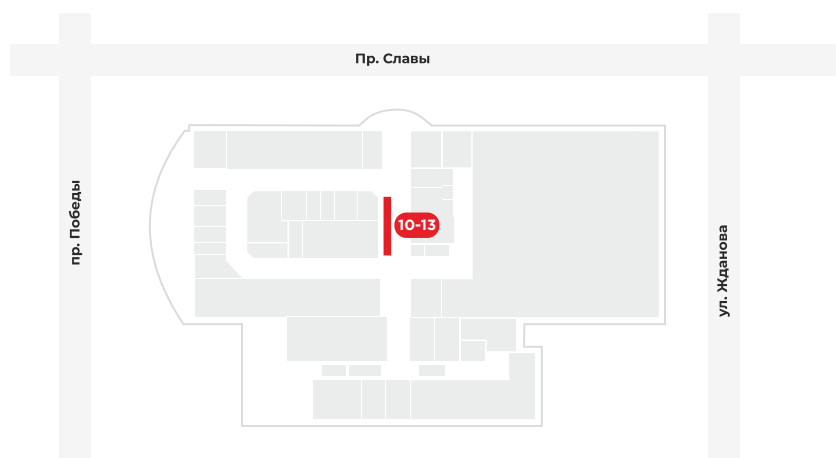

1. **10-11** **Стеклянный борт эскалатора**
   Эскалатор на подъем
   Мин. срок размещения: 1 месяц
   Стоимость: **7 000 руб/мес/1 сторона**

1. **12** **Борт эскалатора**
   Эскалатор на подъем
   Мин. срок размещения: 1 месяц
   Стоимость: **6 000 руб/мес**

1. **13** **Роликовая крышка эскалатора**
   Эскалатор на подъем
   Мин. срок размещения: 1 месяц
   Стоимость: **6 000 руб/мес/2 стороны**