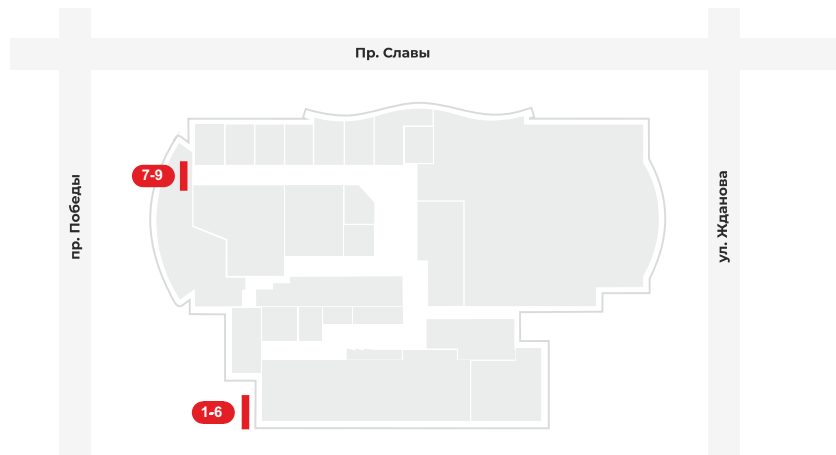

1-6 Входная группа

Северная сторона (со стороны кинотеатра)

Мин. срок размещения: 1 месяц

Размер: 600x1000

Стоимость: **5 000 руб/мес**

7-9 Входная группа

Северная сторона

Мин. срок размещения: 1 месяц

Размер: 600x1000

Стоимость: **7,9 — 5 000 руб/мес**

8 — 10 000 руб/мес

При потере эстетического внешнего вида, наружная реклама подлежит замене за счет заказчика. В случае отказа, администрация комплекса вправе демонтировать рекламный носитель без уведомления.