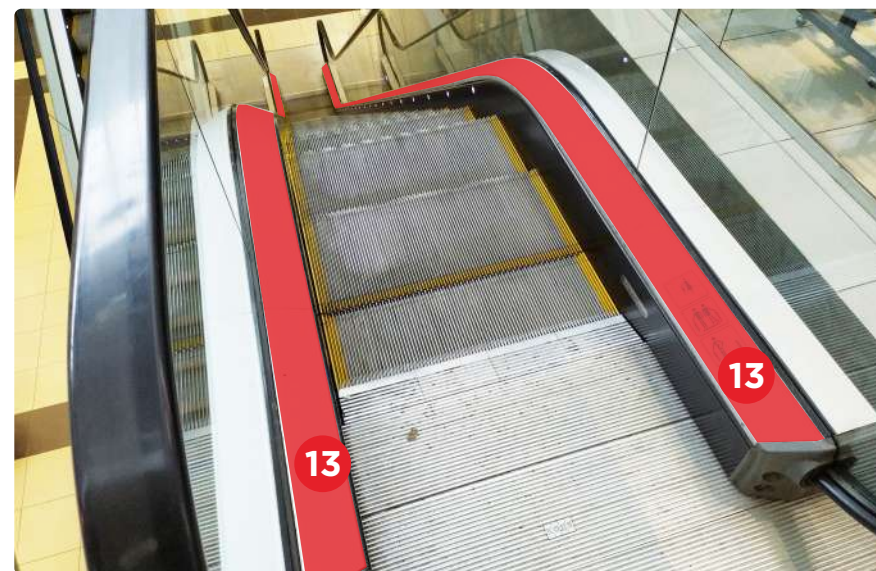

1. **10-11** **Стеклянный борт эскалатора**
   Эскалатор на подъем
   Мин. срок размещения: 1 месяц
   Стоимость: **7 000 руб/мес/1 сторона**

1. **12** **Борт эскалатора**
   Эскалатор на подъем
   Мин. срок размещения: 1 месяц
   Стоимость: **6 000 руб/мес**

1. **13** **Роликовая крышка эскалатора**
   Эскалатор на подъем
   Мин. срок размещения: 1 месяц
   Стоимость: **6 000 руб/мес/2 стороны**