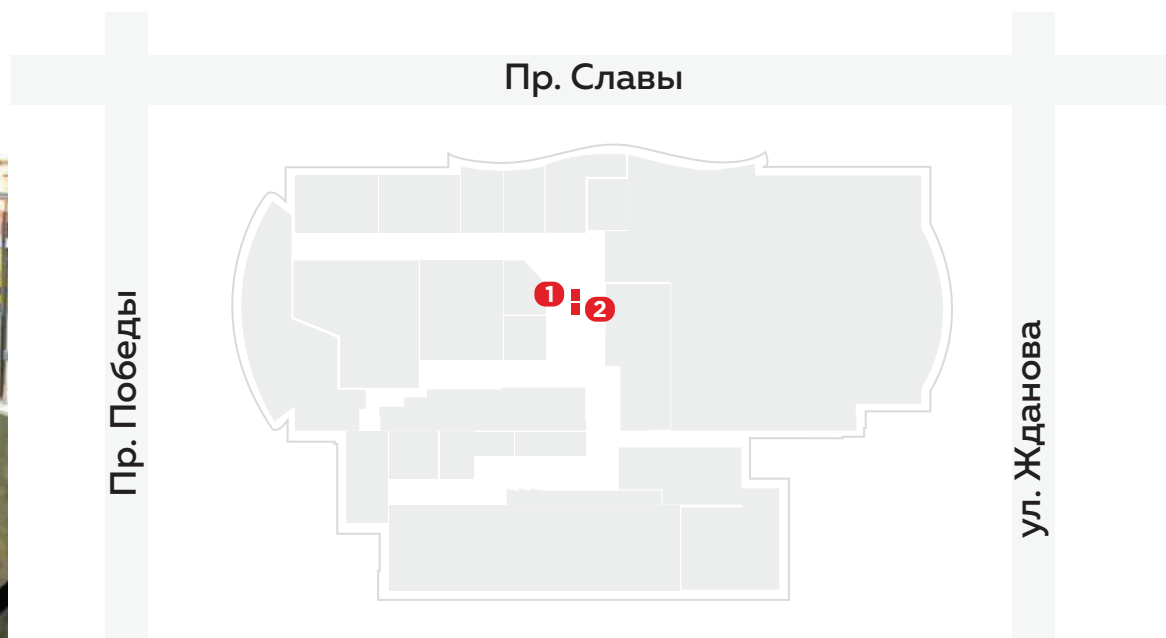

1-2 **Стеклянные перила эскалатора**

Мин. срок размещения: 3 месяца

Стоимость: **3 000 руб/мес/
2 поверхности**

3 **Баннер**

В атриуме эскалатора

Мин. срок размещения: 1 месяц

Стоимость: **4000 руб/мес**