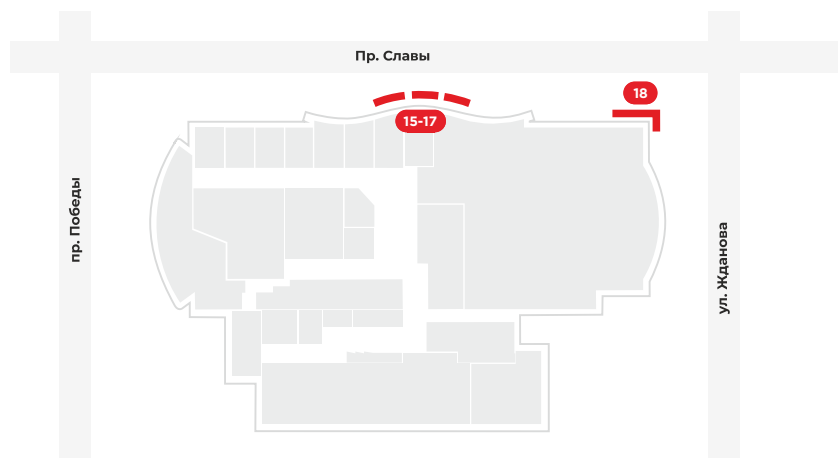

15-17 Баннер

Над восточным входом

Мин. срок размещения: 3 месяца

Стоимость: **10 000 руб/мес**

18 Угловой баннер

Юго-восточная сторона

Мин. срок размещения: 6 месяцев

Размер: 4800x2500 и 9000x2500

Стоимость: **12 000 руб/мес**

При потере эстетического внешнего вида, наружная реклама подлежит замене за счет заказчика. В случае отказа, администрация комплекса вправе демонтировать рекламный носитель без уведомления.