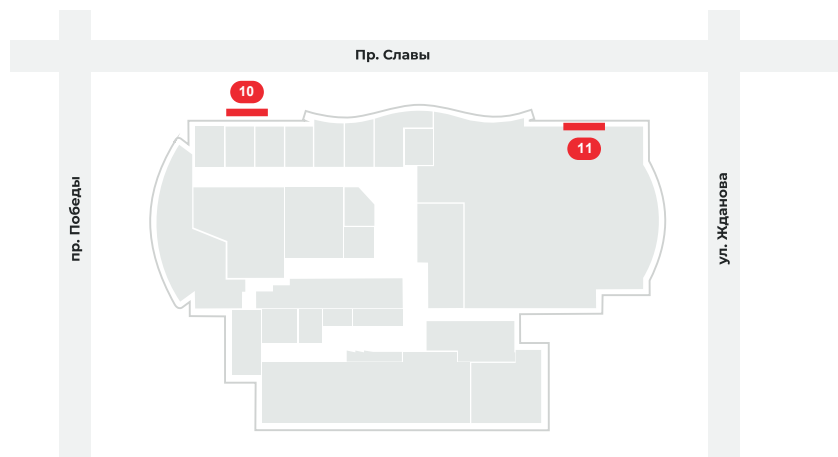

10 Баннер

Восточная сторона

Мин. срок размещения: 3 месяца

Размер: 5000x10500

Стоимость: **8 000 руб/мес**

11 Баннер

Восточная сторона

Мин. срок размещения: 3 месяца

Размер: 5000x10500

Стоимость: **8 000 руб/мес**

При потере эстетического внешнего вида, наружная реклама подлежит замене за счет заказчика. В случае отказа, администрация комплекса вправе демонтировать рекламный носитель без уведомления.