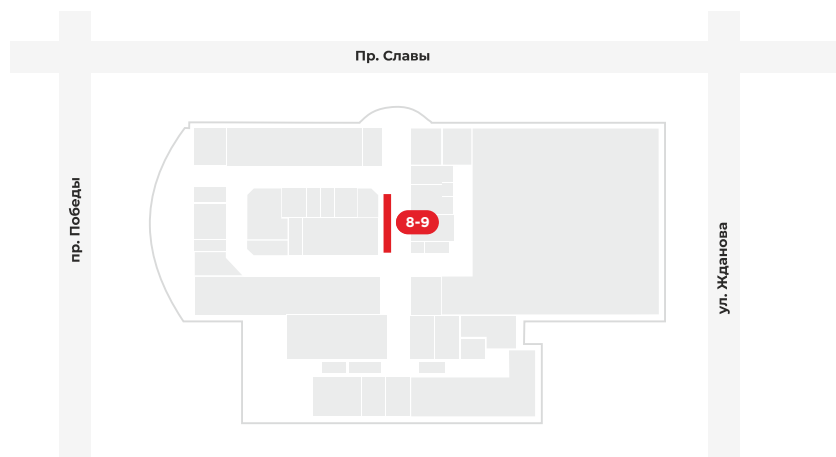

8 Роликовая крышка эскалатора

Эскалатор на спуск

Мин. срок размещения: 1 месяц

Стоимость: **6 000 руб/мес/2 стороны**

9 Обратная сторона эскалатора

Эскалатор на спуск

Мин. срок размещения: 1 месяц

Стоимость: **6 000 руб/мес**