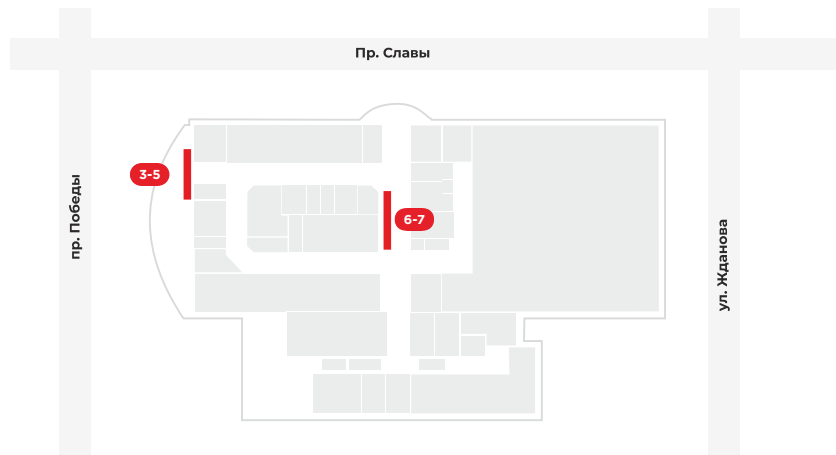

3-5 Входная группа

Северная сторона

Мин. срок размещения: 1 месяц

Стоимость: **3,5 – 3 000 руб/мес**
4 – 6 000 руб/мес

6-7 Стекланный борт эскалатора

Эскалатор на спуск

Мин. срок размещения: 1 месяц

Стоимость: **7 000 руб/мес/1 сторона**